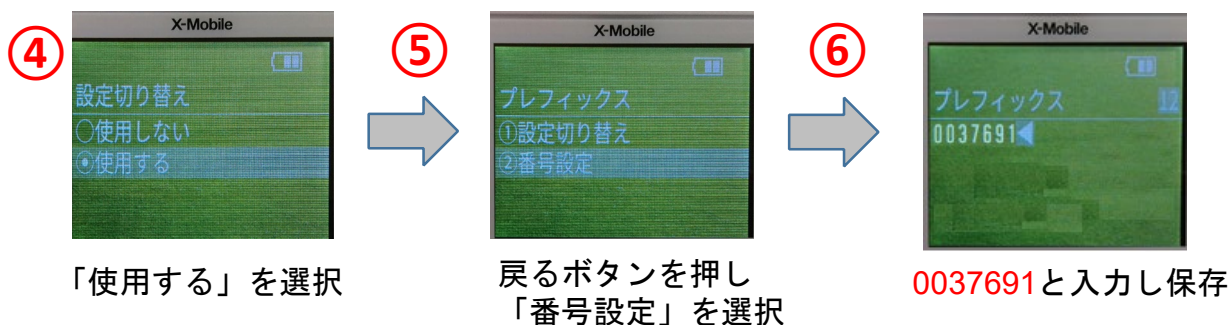

「かけたい放題」ありの方