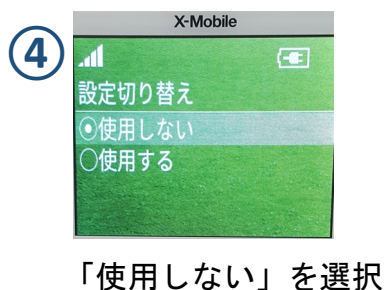

「かけたい放題」なしの方

設定方法がわからない場合は、
エクスモバイルサポートデスクまでお問い合わせください。

エクスモバイルサポートデスク

050-1745-7355

〈10：00～19：00（年末年始を除く）〉