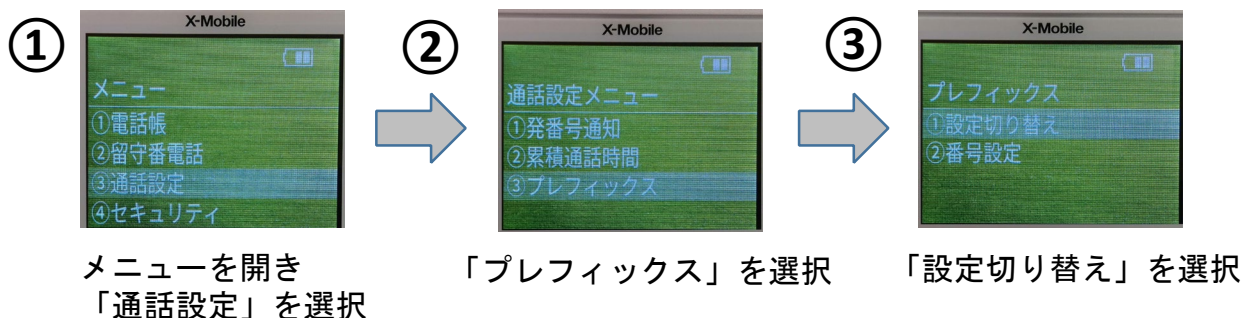

## スゴい電話をご利用するお客様へ

### プレフィックス番号について

←のボタンで操作をします。  
左右上下のボタンで選択します。  
真ん中のボタンはメニューや決定

プレフィックスとは「かけたい放題」で使用するものです。  
設定は二通りあり、お届け時はお客様のお申込み頂いたプランに合わせて設定しております。  
誤って設定を変更してしまった場合は下記を参考にしてください。